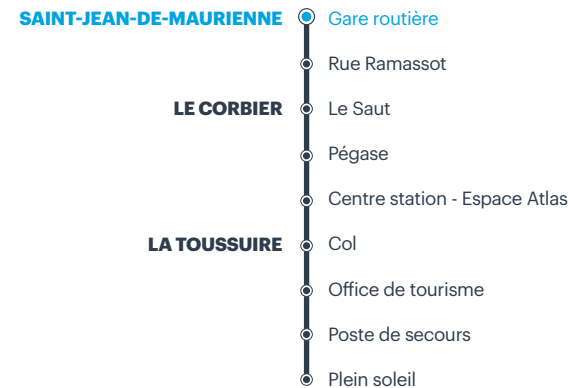

LA TOUSSUIRE Le Col	LE CORBIER Pégase	SAINT-JEAN-DE-MAURIENNE Gare routière	CONDITIONS DE CIRCULATION
6:00	6:25	7:05	LUN, MAR, MER, JEU, VEN, SAM
7:45	8:10	8:50	SAM
9:00	9:25	10:05	SAM du 12/02/2022 au 19/02/2022
10:55	11:20	12:00	SAM, DIM
13:30	13:55	14:35	SAM
14:55	15:20	16:00	SAM du 19/02/2022 au 05/03/2022
16:35	17:00	17:40	LUN, MAR, MER, JEU, VEN
17:05	17:30	18:10	SAM, DIM ①

Les jours de circulation des services sont abrégés comme suit :

LUN : lundi

MAR : mardi

MER : mercredi

JEU : jeudi

VEN : vendredi

SAM : samedi

DIM : dimanche

Mobilité

La ligne est accessible aux personnes à mobilité réduite. Réservation obligatoire 24h avant votre départ au 04 79 56 24 68.

Attention

Les horaires sont susceptibles d'être modifiés, pensez à vérifier les informations avant votre voyage. Les horaires sont accessibles dans la limite des places disponibles. Pensez à anticiper votre achat de billets.

Réservation obligatoire la veille avant 12h.

TARIFS

	Guichet	En ligne
Aller simple adulte	12,50€	12,20€
Aller simple de 2 ans à 26 ans et saisonniers	10,90€	6,30€
Aller-retour adulte	22,80€	18,80€
Aller-retour de 2 ans à 26 ans et saisonniers	21,50€	12,50€
Enfant moins de 2 ans	Gratuit	Gratuit
Billet journée adulte	14,00€	14,00€
Billet journée de 2 ans à 26 ans et saisonniers	10,00€	10,00€
Abonnement adulte	61,50€	61,50€
Abonnement de 2 ans à 26 ans et saisonniers	40,00€	40,00€

① Réservation non obligatoire le samedi sur cet horaire

Ces horaires sont accessibles dans la limite des places disponibles. PENSEZ A ANTICIPER VOTRE ACHAT DE BILLETS.

L'HORAIRE D'ARRIVÉE EST DONNÉ À TITRE INDICATIF ET PEUT ÊTRE MODIFIÉ LES JOURS DE FORT TRAFIC OU AVEC DE MAUVAISES CONDITIONS MÉTÉOROLOGIQUES.

Renseignements horaires et réservations
booking.fairesavoie.fr

Renseignements techniques et réservations
04 79 56 24 68

POUR EN SAVOIR PLUS : booking.fairesavoie.fr

www.fairesavoie.fr